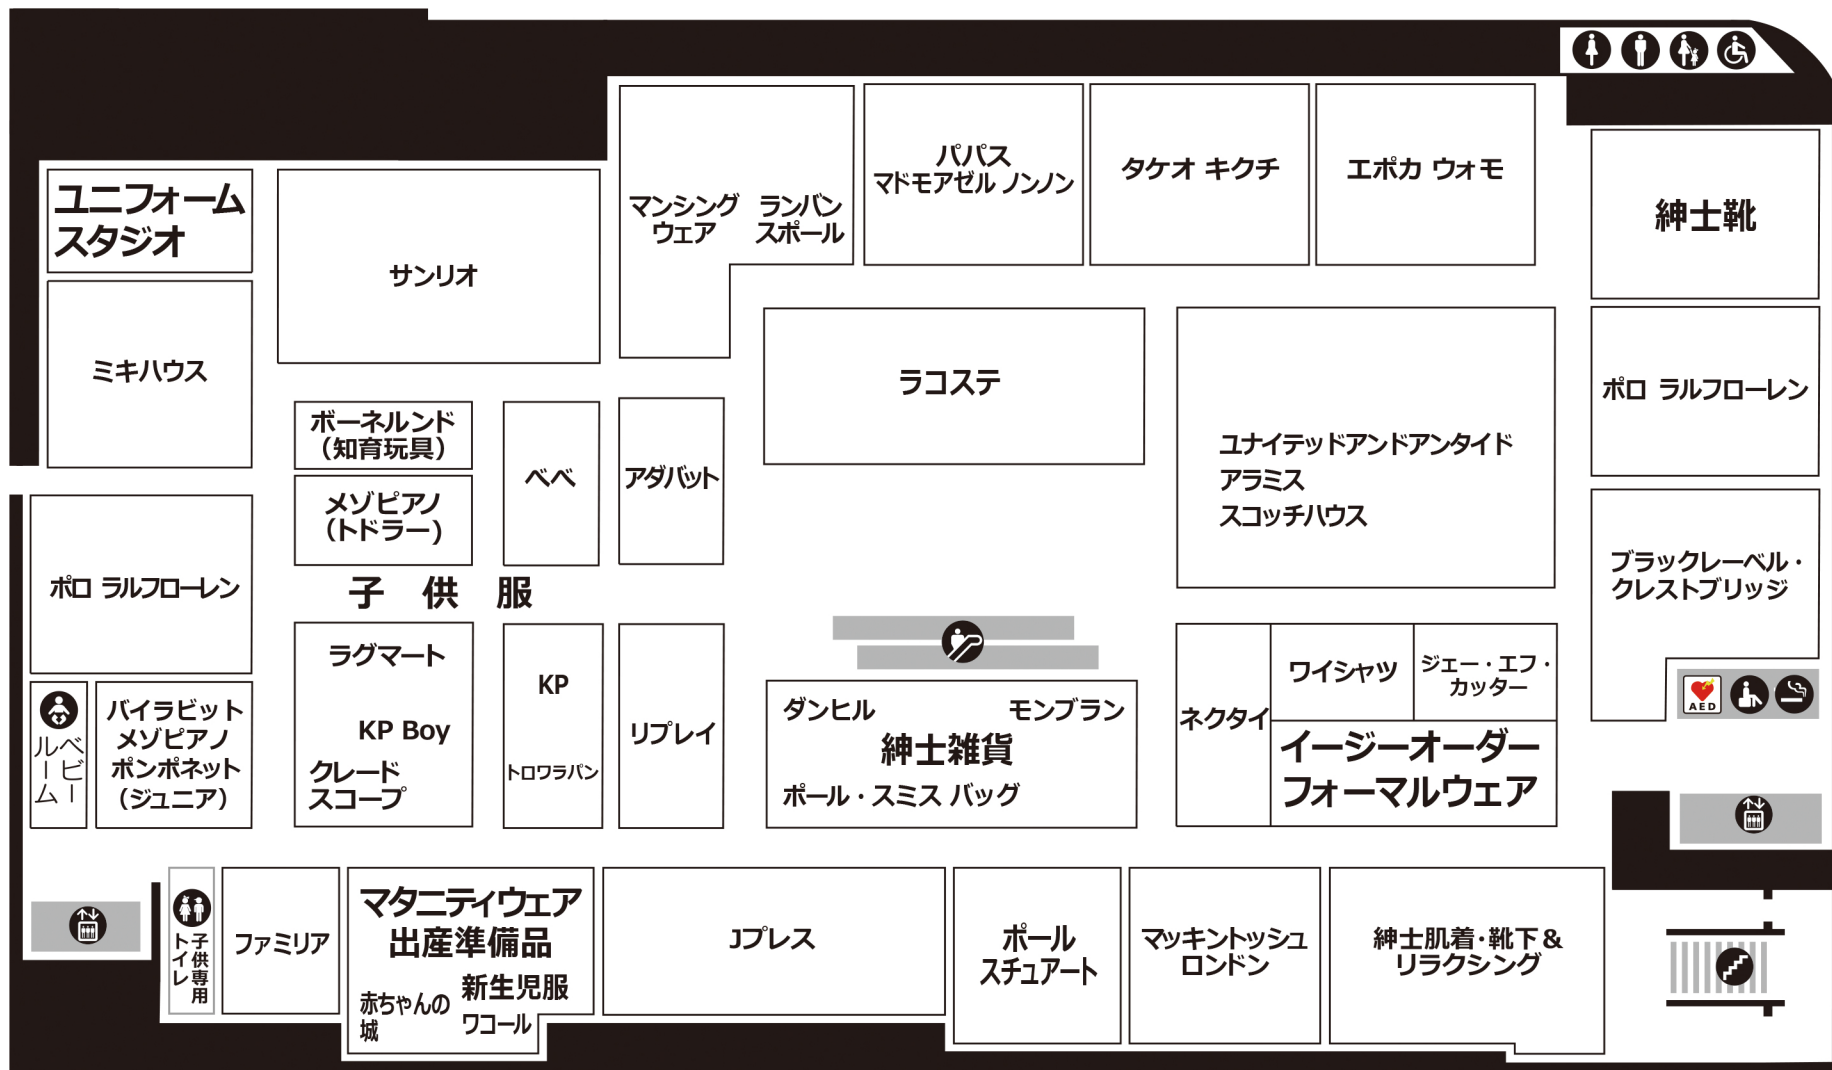

4F

紳士服・紳士洋品雑貨・子供服

ベビールーム

子供専用トイレ

休憩所

多目的化粧室

親子化粧室

化粧室

エスカレーター

エレベーター

階段

喫煙室

AED